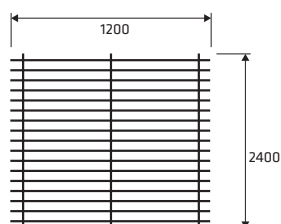

# RETE ELETTROSALDATA NERA E ZINCATA

maglia mm	filo Ø mm	pannello mm
30 x 30	3	1000 x 2000
30 x 30	3	1200 x 2400
40 x 40	4	1000 x 2000
40 x 40	4	1200 x 2400
50 x 50	4	1000 x 2000
50 x 50	4	1200 x 2400
50 x 50	5	1200 x 2400
100 x 100	5	1200 x 2400

Disponibili  
anche zincati

maglia	filo Ø mm	pannello mm
105 x 15	3	1200 x 2400

maglia	filo Ø mm	pannello mm
60 x 11	3	1200 x 2400

Disponibile  
anche zincati