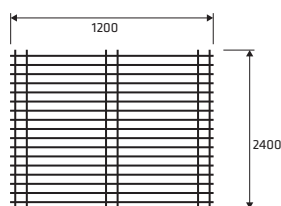

# RETE ELETTROSALDATA NERA E ZINCATA

maglia mm	filo Ø mm	pannello mm
30 x 30	3	1000 x 2000
30 x 30	3	1200 x 2400
40 x 40	4	1000 x 2000
40 x 40	4	1200 x 2400
50 x 50	4	1000 x 2000
50 x 50	4	1200 x 2400
50 x 50	5	1200 x 2400
100 x 100	5	1200 x 2400

Disponibili  
anche zincati

maglia	filo Ø mm	pannello mm
105 x 15	3	1200 x 2400

maglia	filo Ø mm	pannello mm
60 x 11	3	1200 x 2400

Disponibile  
anche zincati